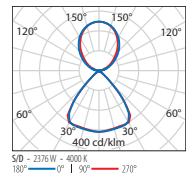

SMALL LINE SL

design by BÜRO SOMMER

- WH-RAL9016 / Weiß RAL9016 / Strukturiert
- BK-RAL9005 / Schwarz RAL9005 / Strukturiert (auf Anfrage)

LED-Stehleuchte für den Innenbereich, bestehend aus:

- → Standrohr und Leuchtenstege aus Aluminium-Strangpressprofil, Kopfstücke aus Aluminiumdruckguss, Fußplatte aus Stahlblech, pulverbeschichtet
- → Schmale Stege mit offenen Zwischenräumen verleihen der Leuchte ein einzigartiges leichtes Design
- → Praktischer U-Fuß ermöglicht flexible und bündige Platzierung der Leuchte am Schreibtisch
- → Lichteinsatz mit hochglänzenden Kugelfacetten-Reflektoren aus Reinstaluminium für maximalen Leuchtenwirkungsgrad und neutrale Farbwiedergabe
- → Lichtverteilung direkt / indirekt
- → Direkt- und Indirektanteil individuell dimmbar über TouchDIM® (bei Version mit Sensor Direkt- und Indirektanteil gemeinsam dimmbar über TouchDIM®)
- → Allgemeiner Farbwiedergabeindex Ra > 80
- → Farbtoleranz nach MacAdam ≤3 SDCM
- → Entblendung nach DIN EN 12464-1
- → Sensorbaustein mit tageslichtabhängiger Lichtsteuerung und Bewegungsmelder
- → Auf Anfrage sind alle Ausführungen preisneutral auch in Schwarz erhältlich

SMALL LINE SL REFLECTOR

IK05 0.70J xx3 - 650°

LEISTUNG	KLASSE	DIN EN 12464-1	CRI	KELVIN	COS φ ≥ 0,9	OPTIKEN	WINKEL	LED-NENN-LICHTSTROM	LEUCHTEN-LICHTSTROM	L	B	LEBENSDAUER	FARBE/RAL	ART.-NR.	EURO

Power LED - dimmbar über Taster - 220-240 V 50/60 Hz

88 W	I	-	✓	80	4000	✓	S/D	2 x 42°/42°	13100 lm	9680 lm	80	10	50000 h	○	8726741885410	1535,00
88 W	I	-	✓	80	3000	✓	S/D	2 x 42°/42°	12710 lm	9390 lm	80	10	50000 h	○	8726741885310	1535,00
63 W	I	-	✓	80	4000	✓	S/D	2 x 42°	9700 lm	7150 lm	80	10	50000 h	○	8726741595410	1480,00
63 W	I	-	✓	80	3000	✓	S/D	2 x 42°	9410 lm	6940 lm	80	10	50000 h	○	8726741595310	1480,00