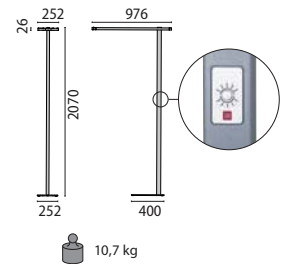

SMALL LINE SL

design by BÜRO SOMMER

- WH-RAL9016 / Weiß RAL9016 / Strukturiert
- BK-RAL9005 / Schwarz RAL9005 / Strukturiert (auf Anfrage)

LED-Stehleuchte für den Innenbereich, bestehend aus:

- Standrohr und Leuchtenstege aus Aluminium-Strangpressprofil, Kopfstücke aus Aluminiumdruckguss, Fußplatte aus Stahlblech, pulverbeschichtet
- Schmale Stege mit offenen Zwischenräumen verleihen der Leuchte ein einzigartiges leichtes Design
- Praktischer U-Fuß ermöglicht flexible und bündige Platzierung der Leuchte am Schreibtisch
- Lichteinsatz mit hochglänzenden Kugelfacetten-Reflektoren aus Reinstaluminium für maximalen Leuchtenwirkungsgrad und neutrale Farbwiedergabe
- Lichtverteilung direkt / indirekt
- Direkt- und Indirektanteil individuell dimmbar über TouchDIM® (bei Version mit Sensor Direkt- und Indirektanteil gemeinsam dimmbar über TouchDIM®)
- Allgemeiner Farbwiedergabeindex Ra > 80
- Farbtoleranz nach MacAdam ≤3 SDCM
- Entblendung nach DIN EN 12464-1
- Sensorbaustein mit tageslichtabhängiger Lichtsteuerung und Bewegungsmelder
- Auf Anfrage sind alle Ausführungen preisneutral auch in Schwarz erhältlich

S/D

REFLECTOR

pg 52
SMALL LINE PL

SMALL LINE SL REFLECTOR

IK05 0.70J xx3 - 650°

LEISTUNG	KLASSE	DIN EN 12464-1	CRI	KELVIN	COS φ ≥ 0,9	OPTIKEN	WINKEL	LED-NENN-LICHTSTROM	LEUCHTEN-LICHTSTROM	L	B	LEBENSDAUER	FARBE/RAL	ART.-NR.	EURO
----------	--------	----------------	-----	--------	-------------	---------	--------	---------------------	---------------------	---	---	-------------	-----------	----------	------

Power LED - dimmbar über Taster - 220-240 V 50/60 Hz

88 W	I	-	✓	80	4000	✓	S/D	2 x 42°/42°	13100 lm	9680 lm	80	10	50000 h	○	8726741885410	1535,00
88 W	I	-	✓	80	3000	✓	S/D	2 x 42°/42°	12710 lm	9390 lm	80	10	50000 h	○	8726741885310	1535,00
63 W	I	-	✓	80	4000	✓	S/D	2 x 42°	9700 lm	7150 lm	80	10	50000 h	○	8726741595410	1480,00
63 W	I	-	✓	80	3000	✓	S/D	2 x 42°	9410 lm	6940 lm	80	10	50000 h	○	8726741595310	1480,00